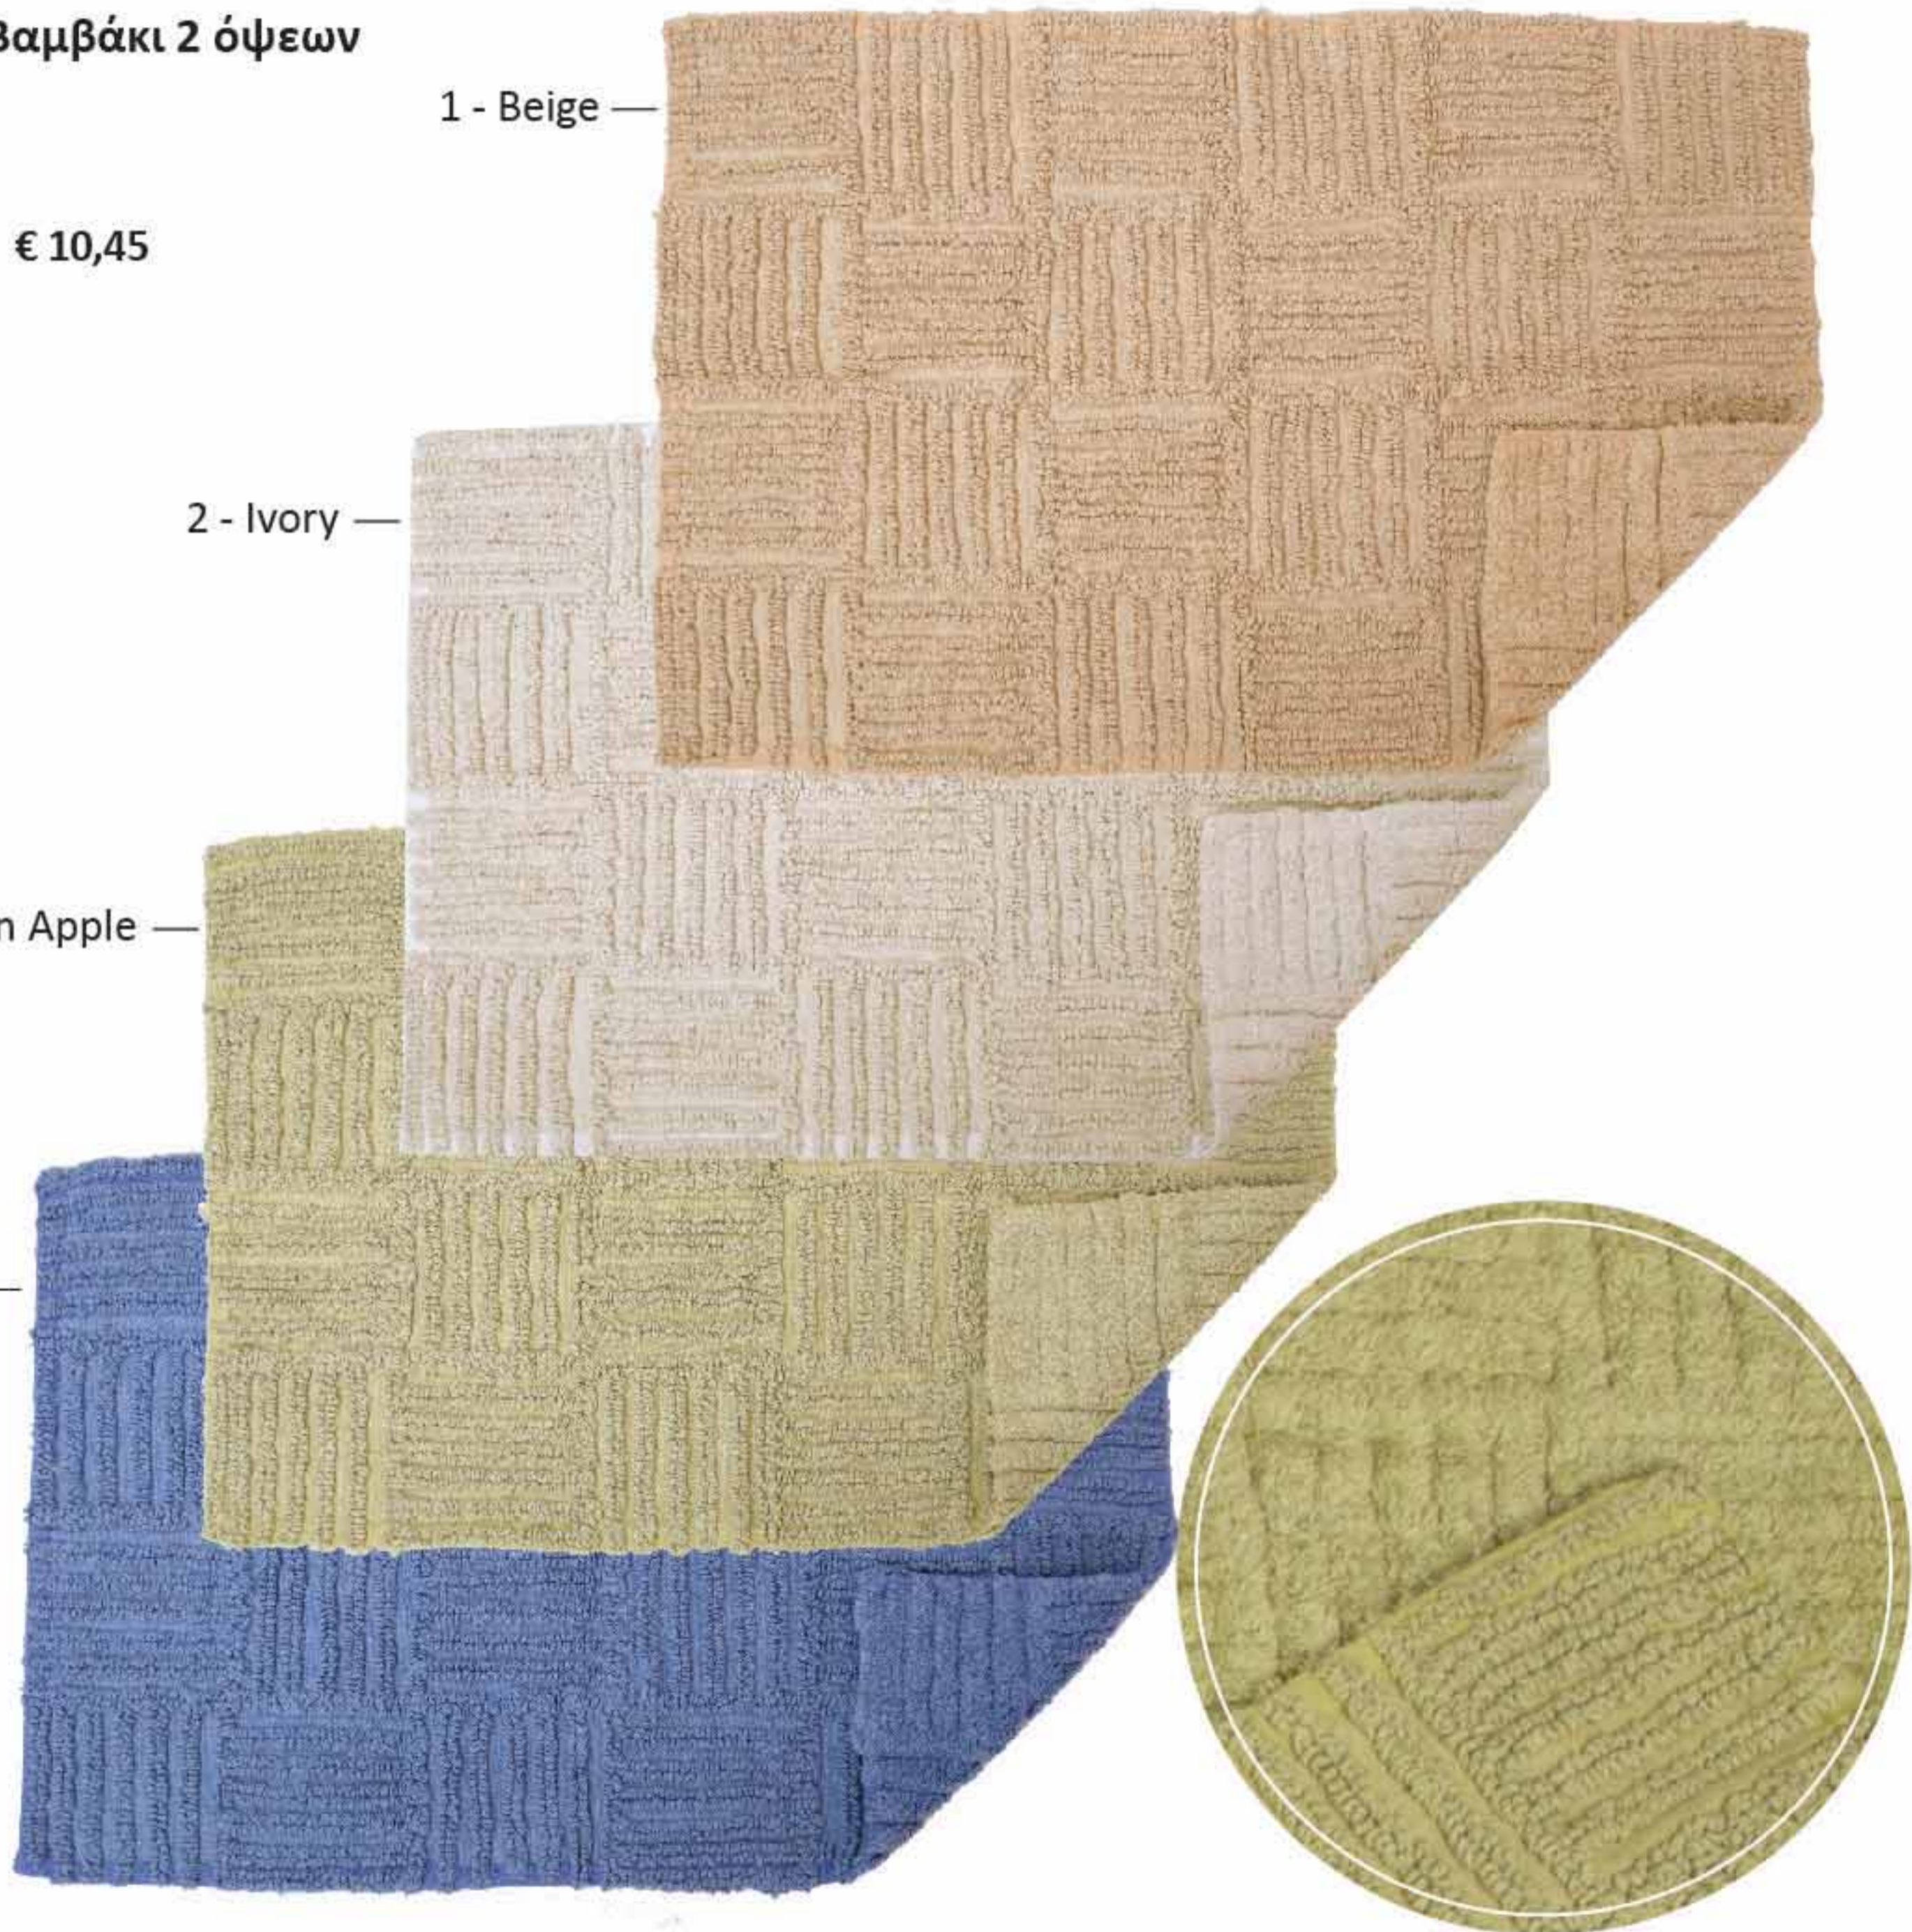

Cotton Bathmat Collection

Μονόχρωμα ταπέτα 100% Βαμβάκι 2 όψεων

Des. Domino

50x80cm

Ref - 98100665010 € ~~14,90~~ € 10,45

1 - Beige —

2 - Ivory —

3 - Green Apple —

5 - Blue —

Το 100% βαμβακερό
ταπέτο Des Domino,
είναι κατάλληλο
για χρήση και από
τις δύο όψεις!