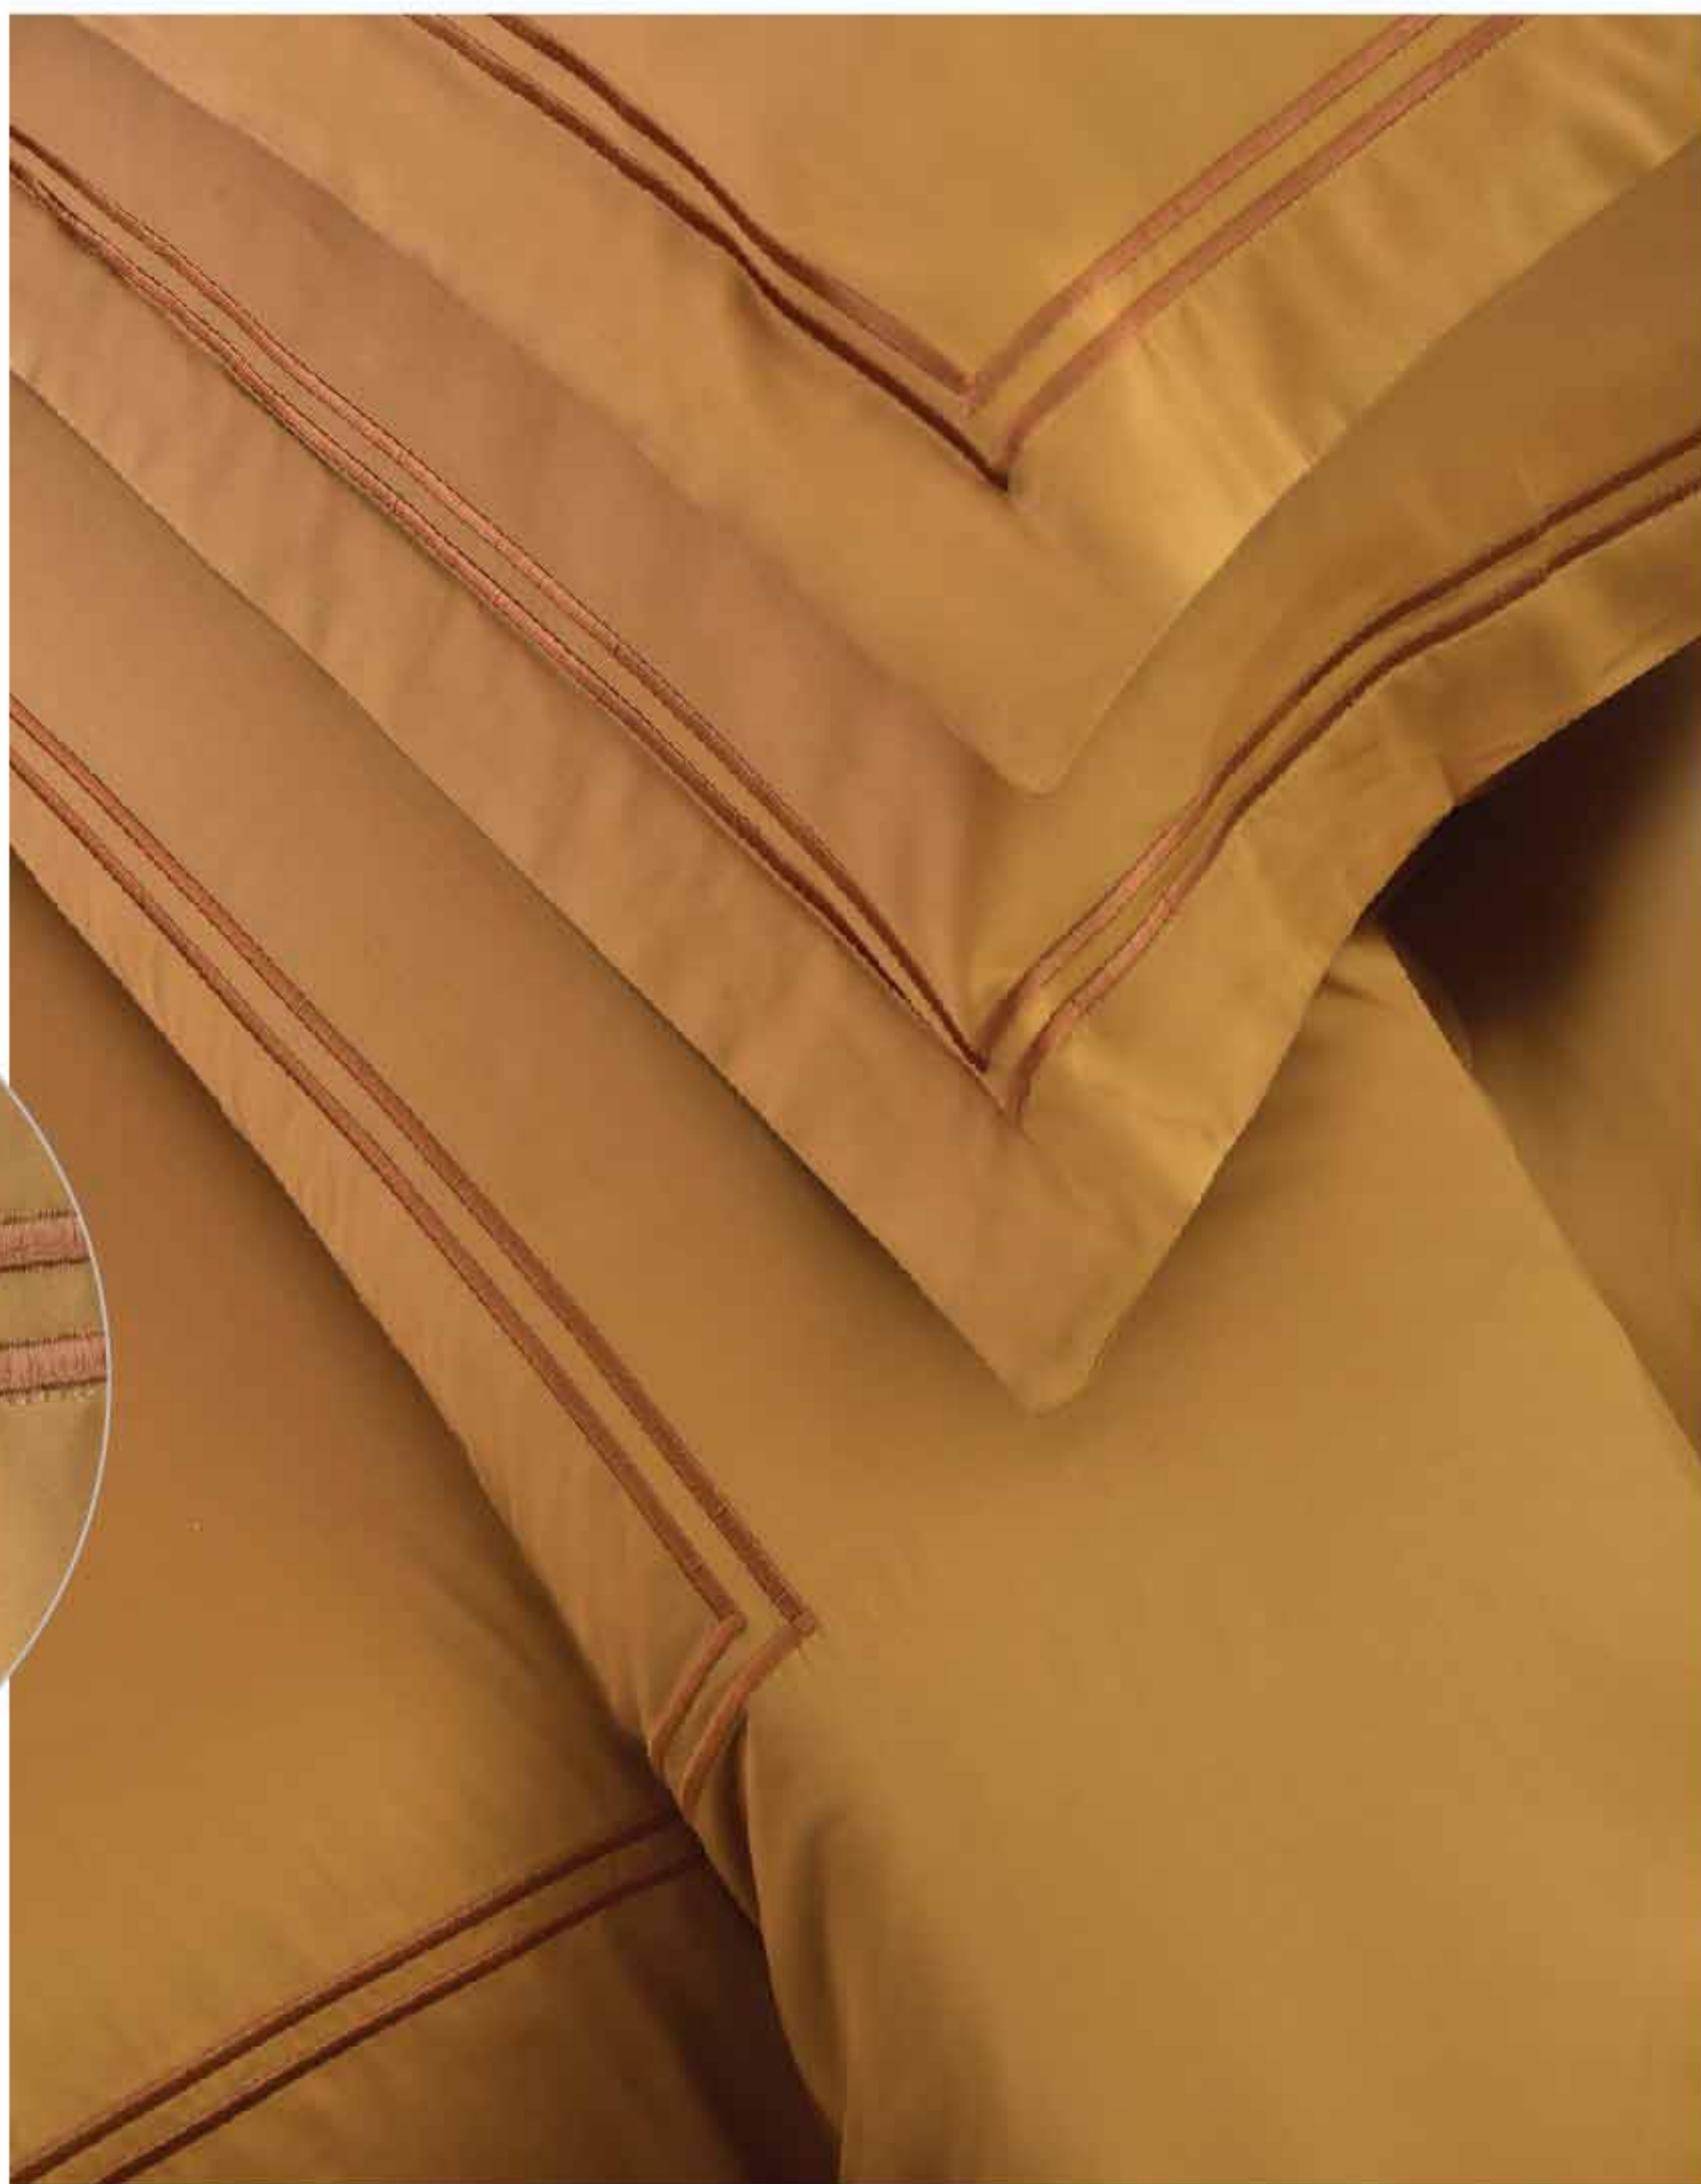

Embroidered Collection

100% Cotton Satin, 300TC

Συλλογή Embroidered - 100% Cotton Satin, 300TC

Des. Classico

Σετ Σεντόνια Υπέρδιπλα / Queen Sheet Set

2/240x270cm, 2/50x70+5cm

Ref - 92104960010 € 88,80

Σετ Σεντόνια King Size / King Size Sheet Set

2/270x270cm, 2/50x70+5cm

Ref - 92105480010 € 98,00

Σετ Παπλωματοθήκη Υπέρδιπλη / Queen Quilt Cover Set

1/220x240cm, 2/50x70+5cm

Ref - 92204960020 € 88,80

Des. Classico
2 - Cinammon