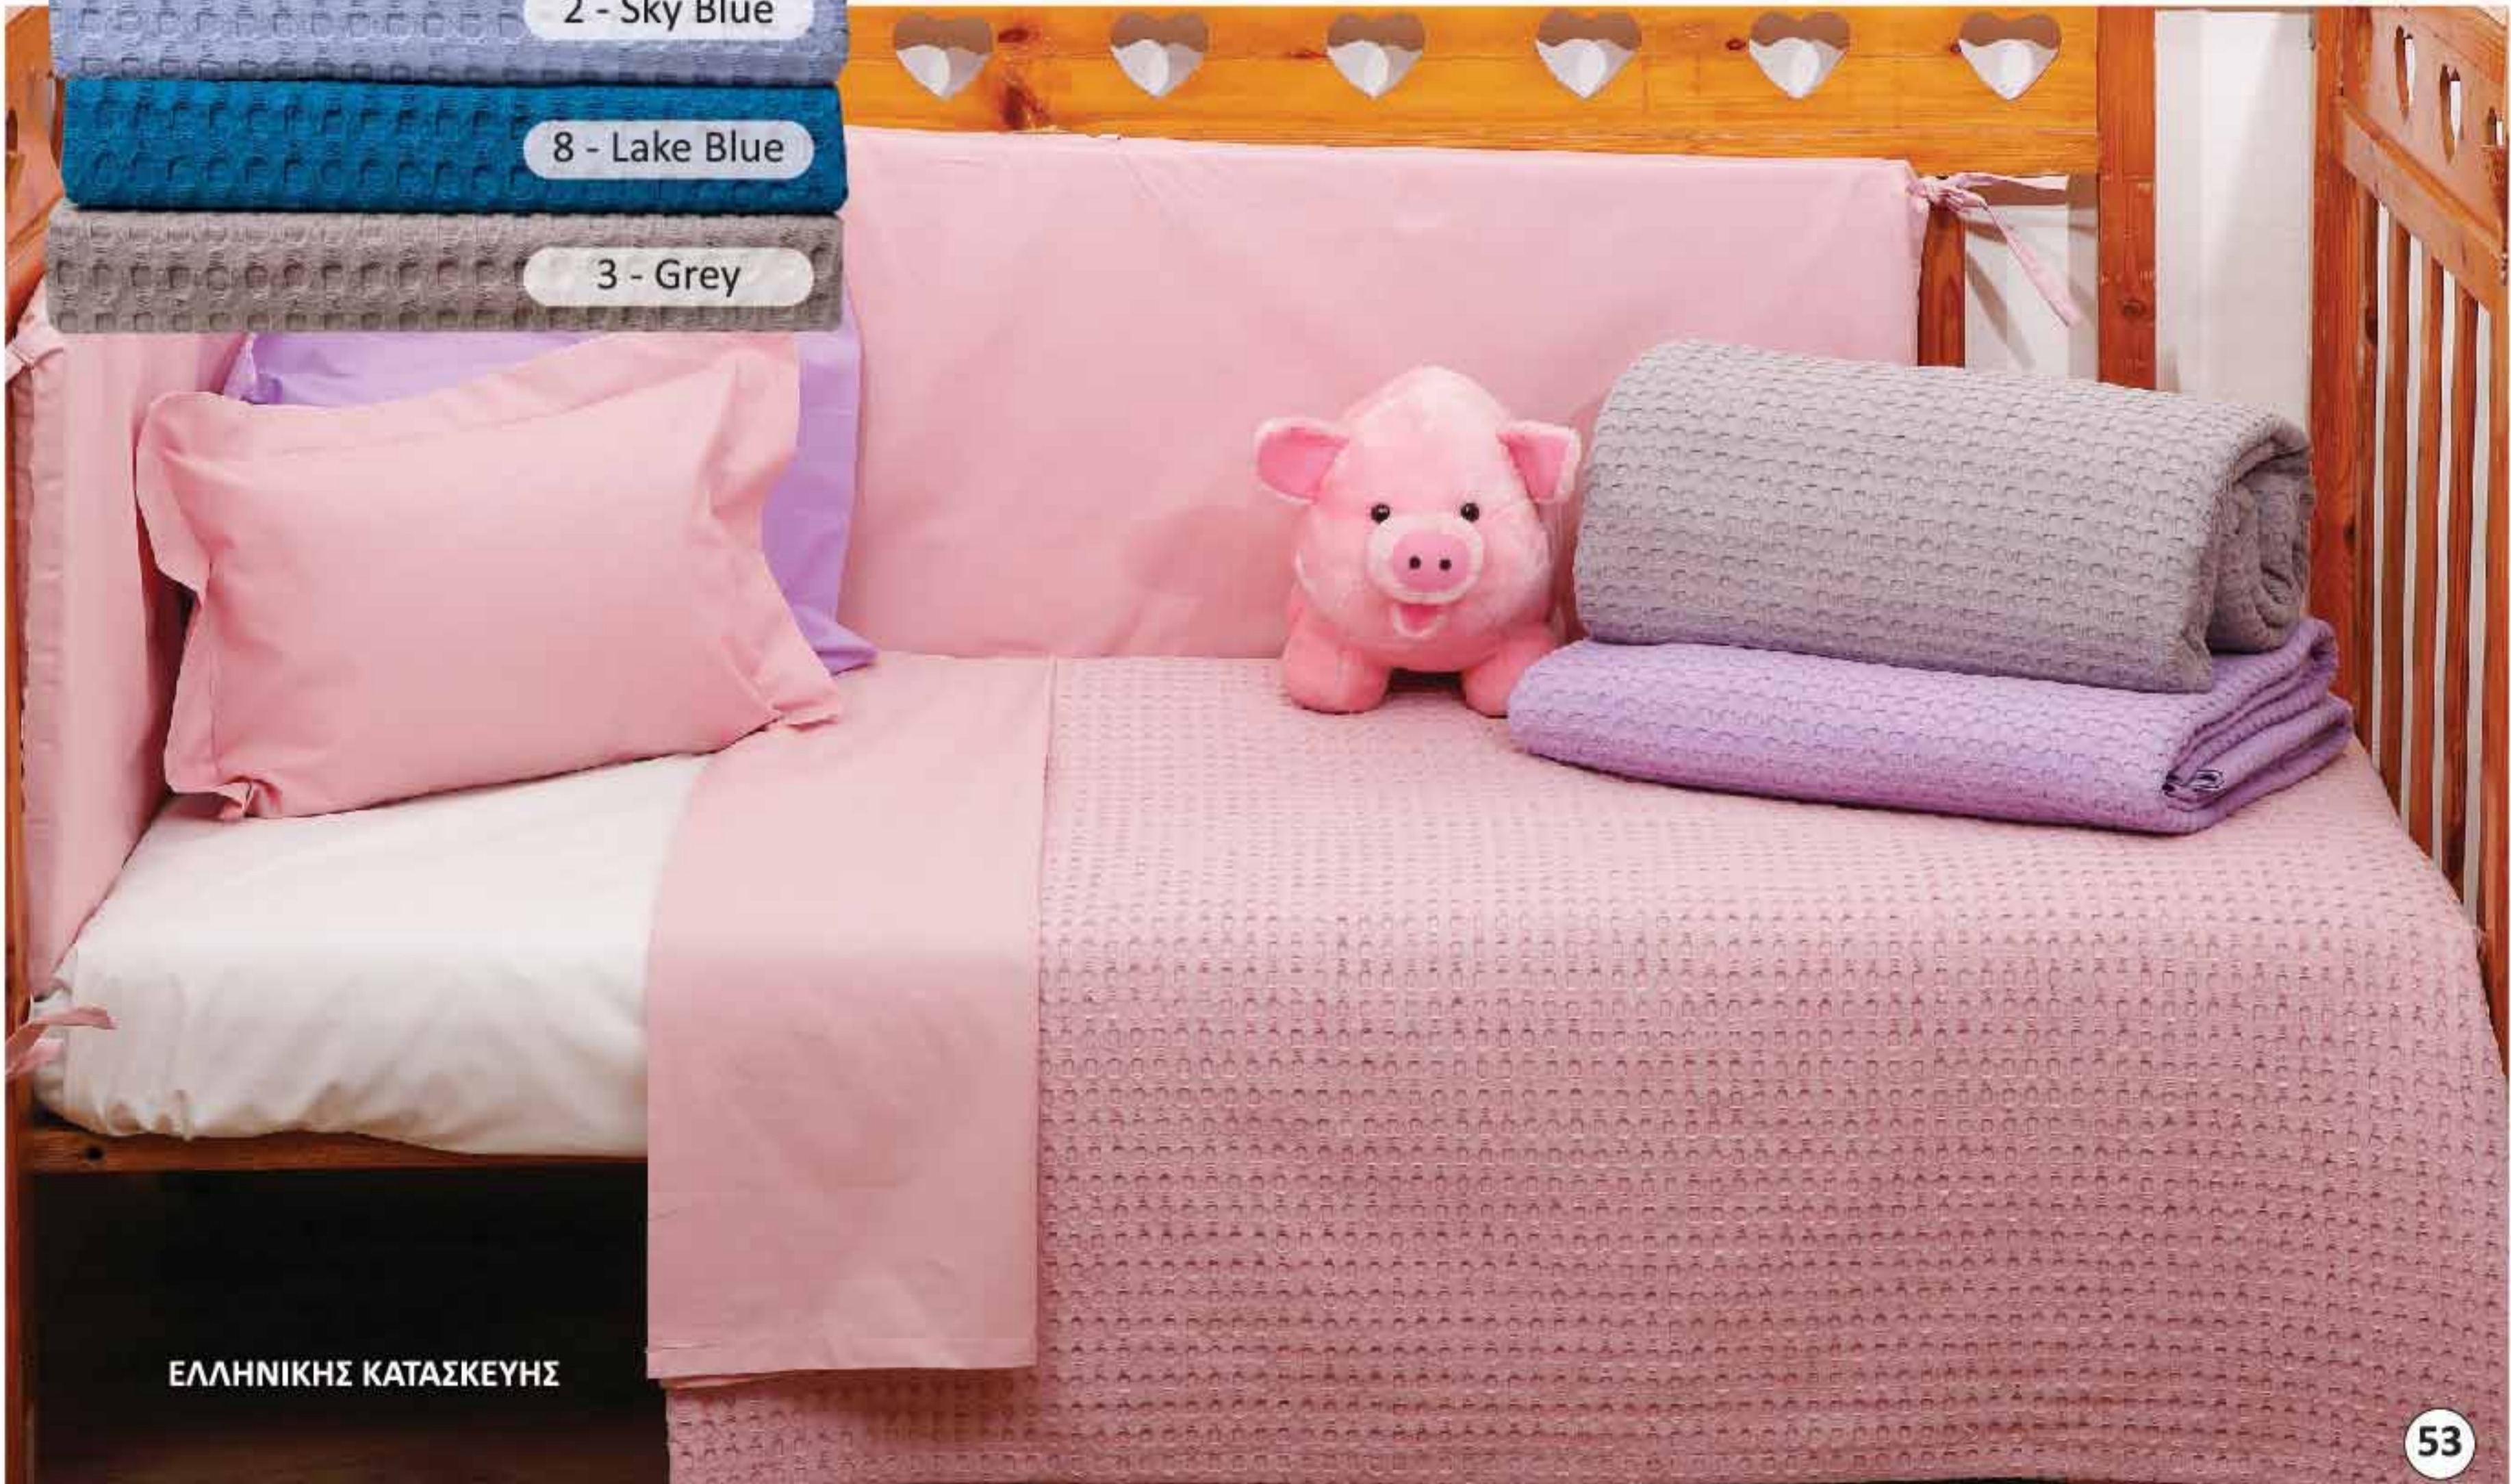

AnnaRiska

Baby Cotton Waffle Piquet Blankets

330gsm, 100% Cotton Sanforized

1 - Ivory

5 - White

4 - Beige

7 - Blush Pink

6 - Lilac

2 - Sky Blue

8 - Lake Blue

3 - Grey

Μονόχρωμες πικέ κουβέρτες 330γρ/μ², 100% Βαμβάκι

Des. Michelle

Αγκαλιάς - Λίκνου / Bassinet 80x115cm Ref - 93600900020 € 16,20

Κούνιας / Baby 115x155cm Ref - 93501365010 € 24,40