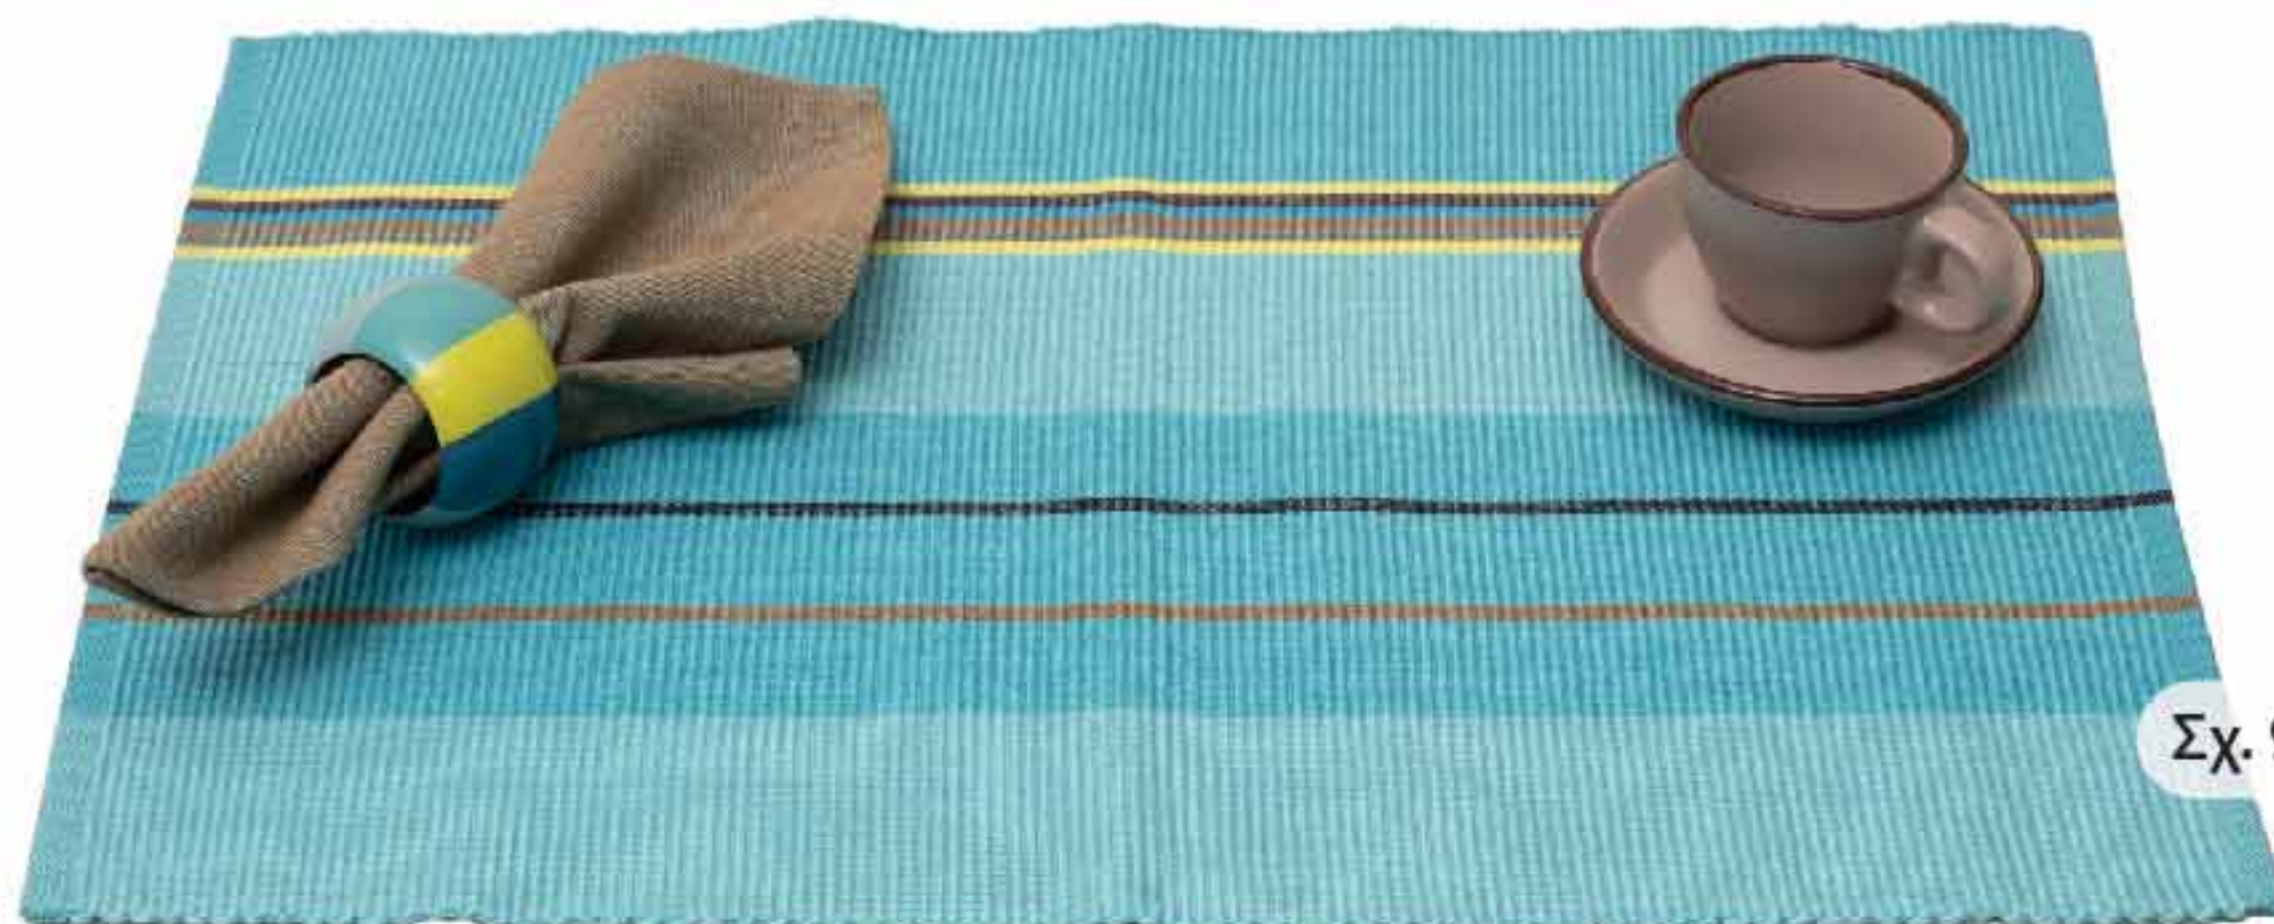

Σουπλά & Πετσετάκια φαγητού
σε μοντέρνα σχέδια & χρώματα,
που θα προστατέψουν
την τραπεζαρία σας
και θα δώσουν χρώμα στον
χώρο σας!

Σετ 18 τεμ Φαγητού

Ref#9501200020 ~~€ 30,80~~ € 21,50

-30%

Το σετ περιλαμβάνει:

- 6 Σουπλά 50X33εκ
- 6 Πετσετάκια Φαγητού 40X40εκ
- 6 Κρίκους για Πετσετάκια

Σχ. 915