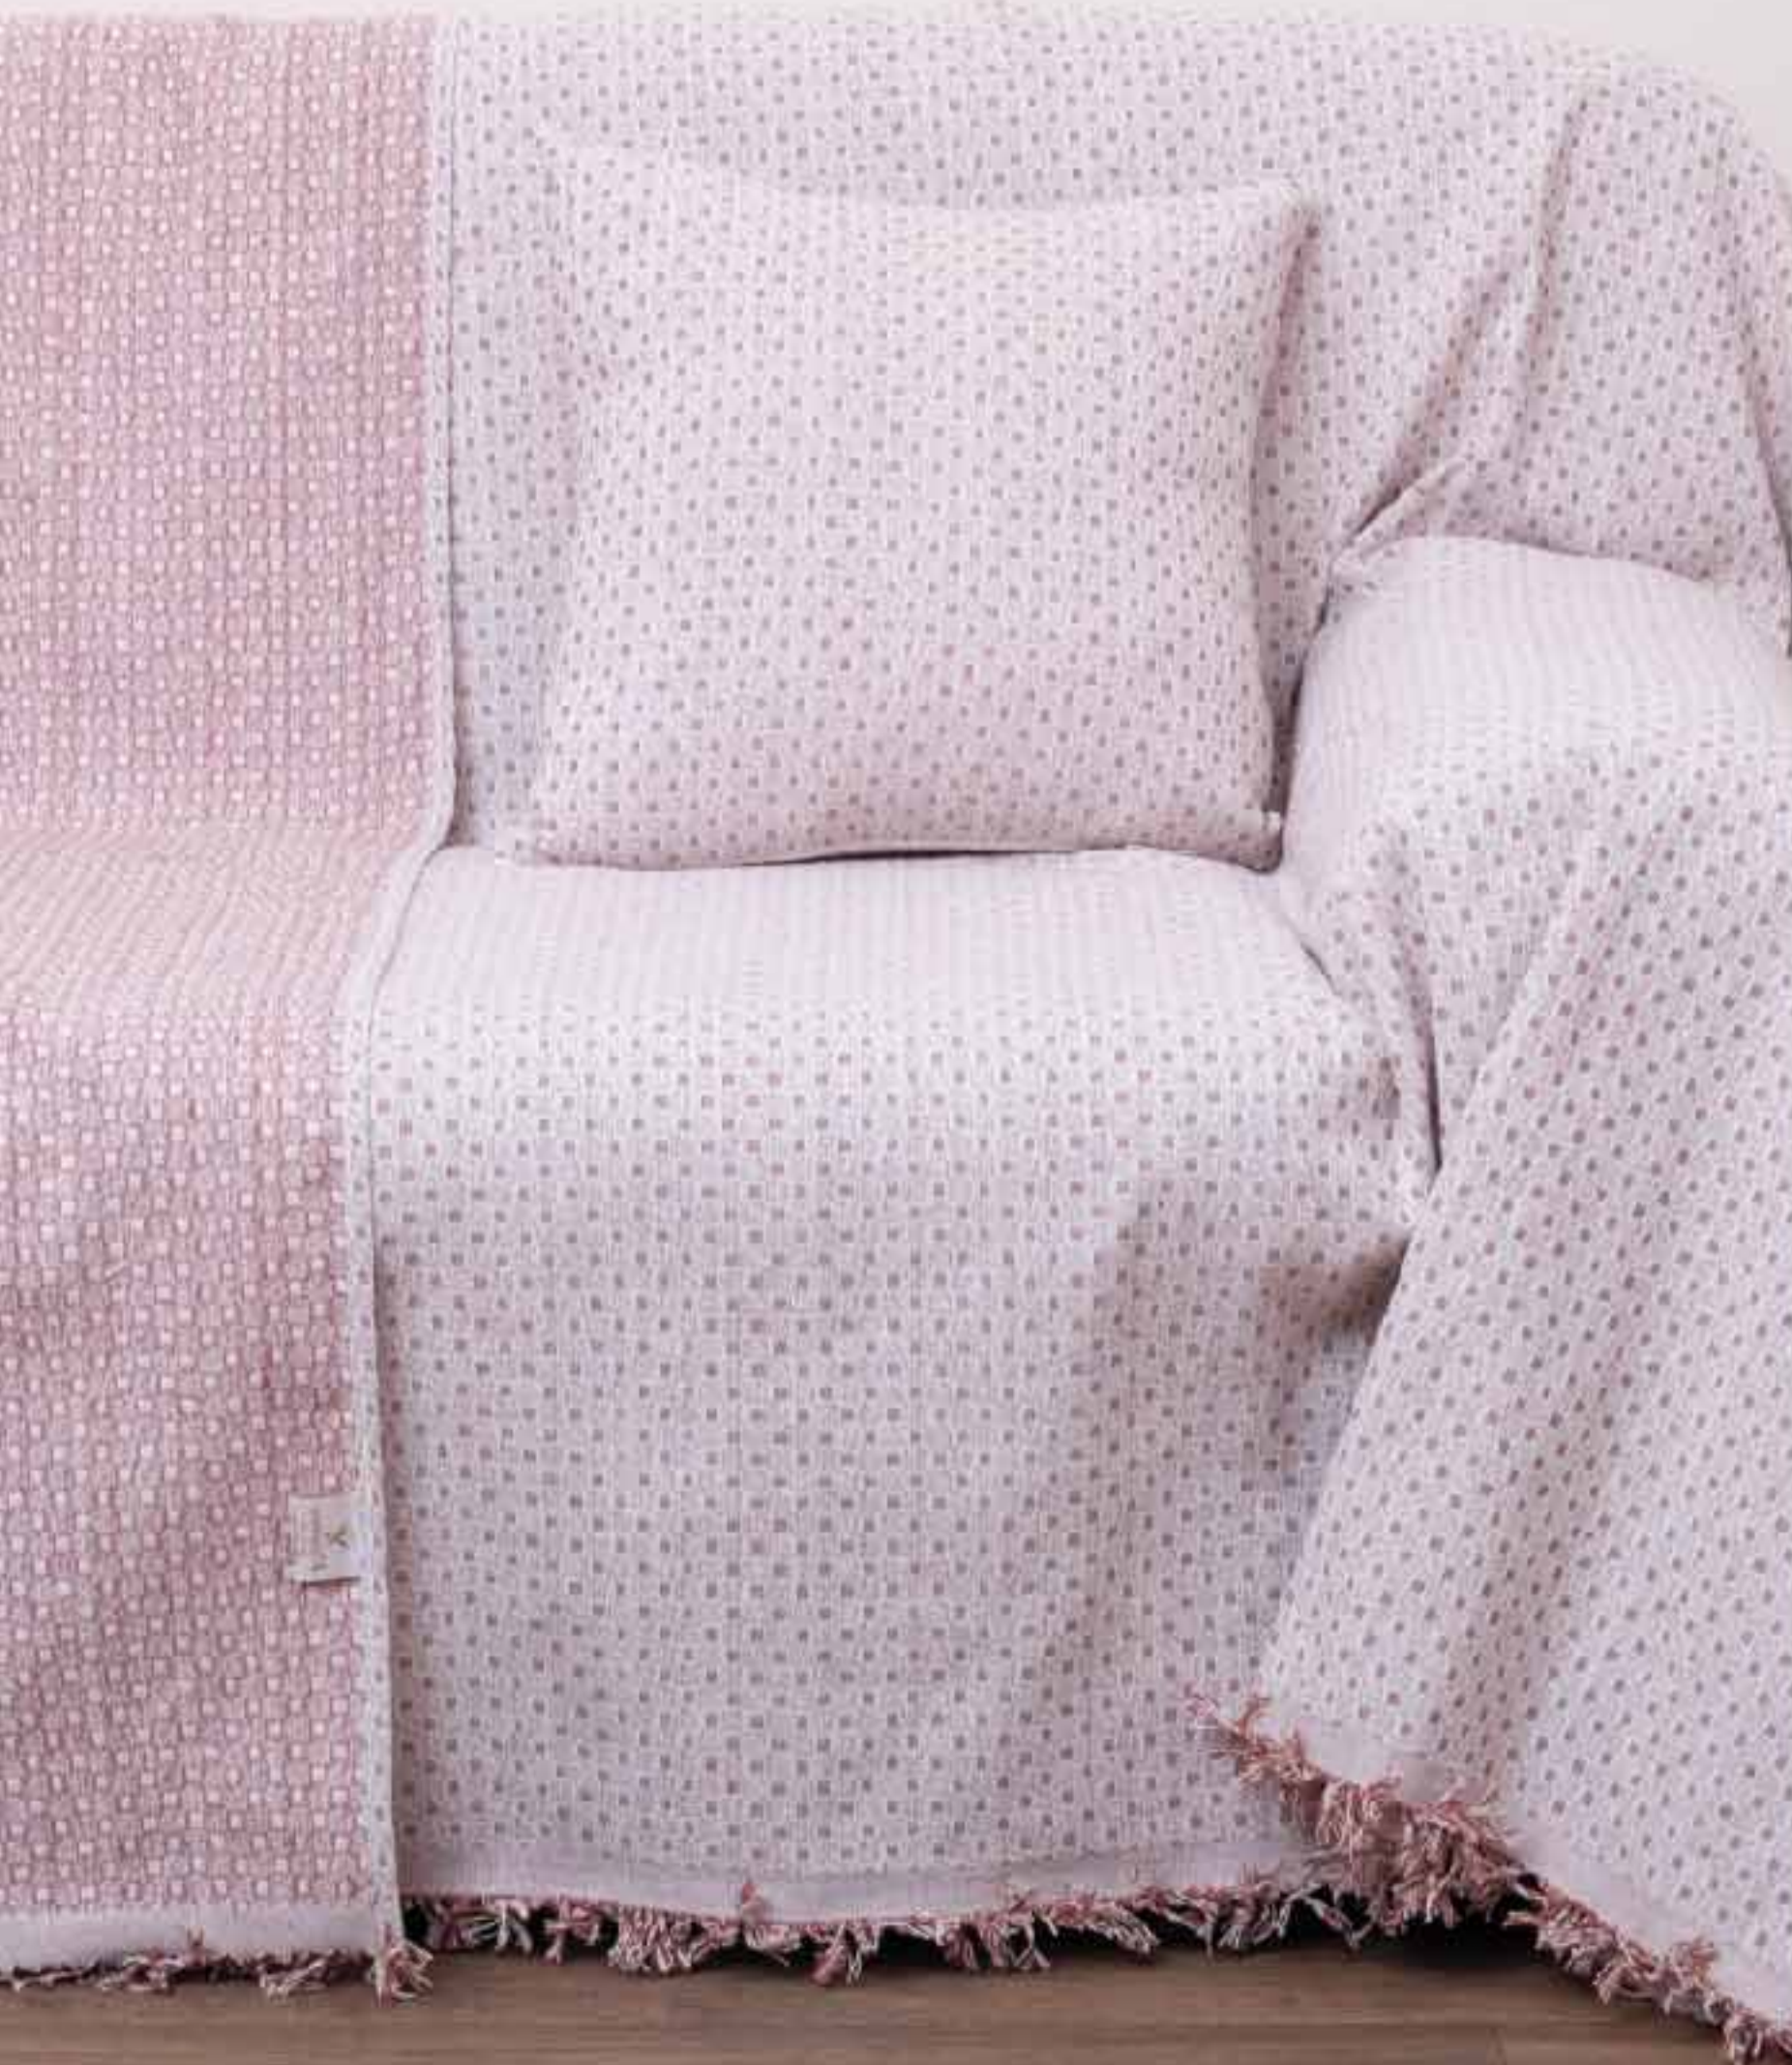

Ριχτάρια Ζακάρ Βαμβακερά 2 Όψεων

“
Το κοραλί χρώμα,
που παραπέμπει σε ένα
ρομαντικό ηλιοβασίλεμα,
μαρτυρά μία πιο
αισιόδοξη διάθεση!”
”

Σχ. 3017
ΚΟΡΑΛΙ