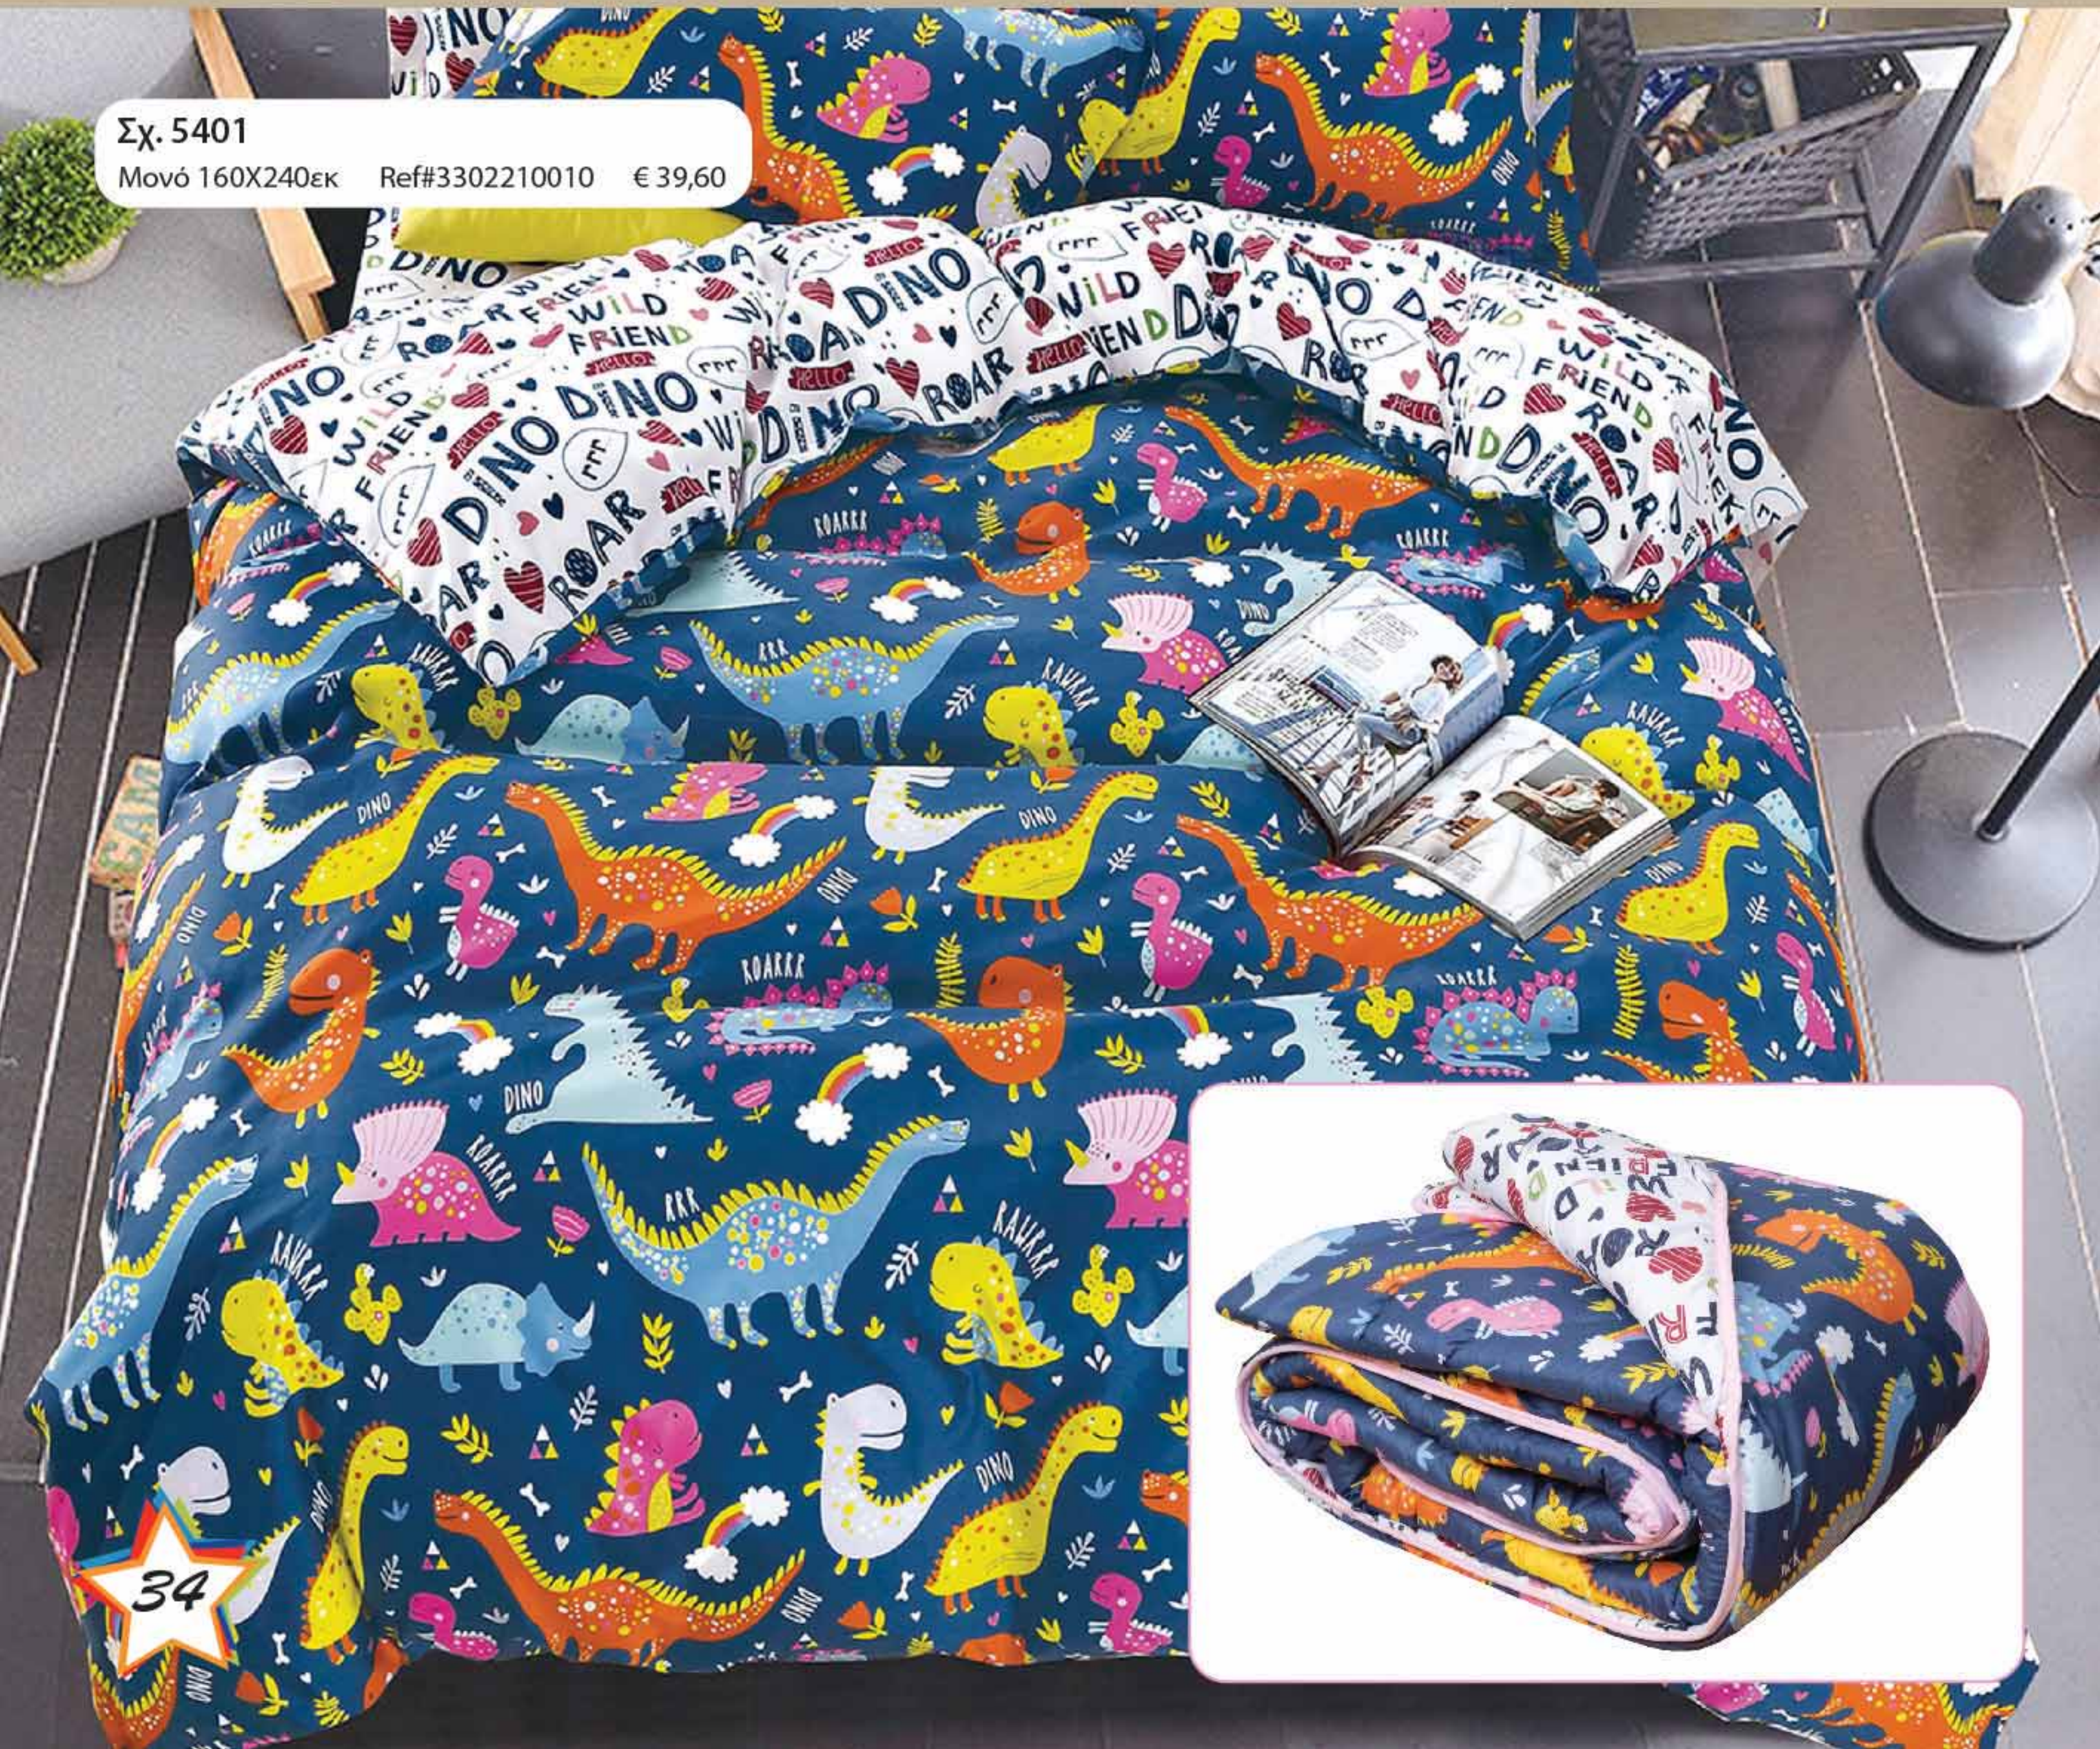

Microfiber Collection

Σχ. 5401

Movó 160X240εκ Ref#3302210010 € 39,60

34