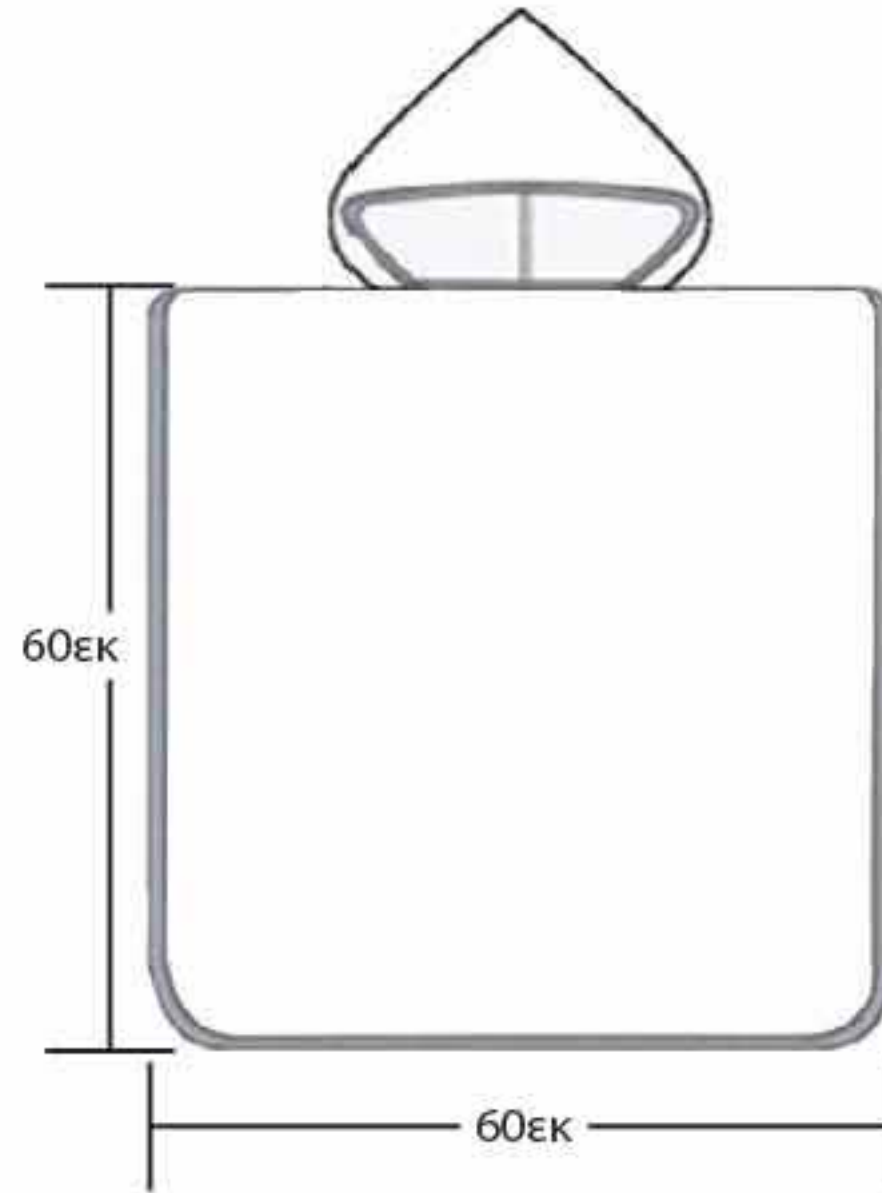

Bath Time

Σχ. MICKEY 20

Κατάλληλο για ύψος έως 120εκ !

Πόντσο
Ref#5201030030 € 18,40

Σχ. MINNIE 20

Σχ. PAW PATROL 20

Σχ. PAW PATROL 21

Πόντσο
Ref#5201030030 € 18,40